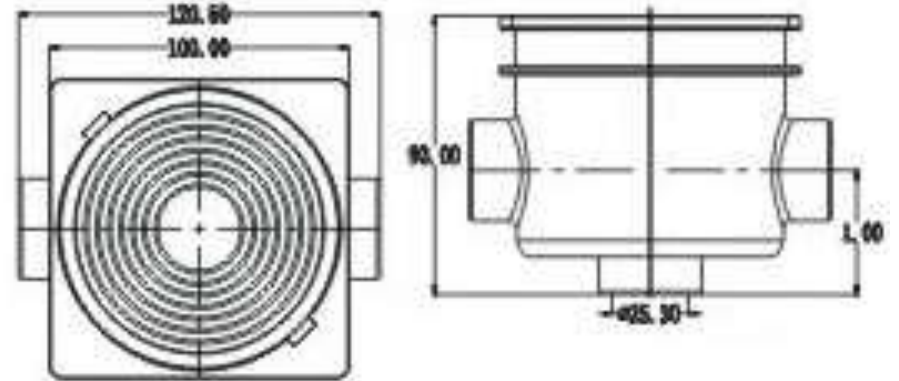

Короб распаячный Emaix EM2823

Шланг гофрированный (1м) к прожекторам Emaix